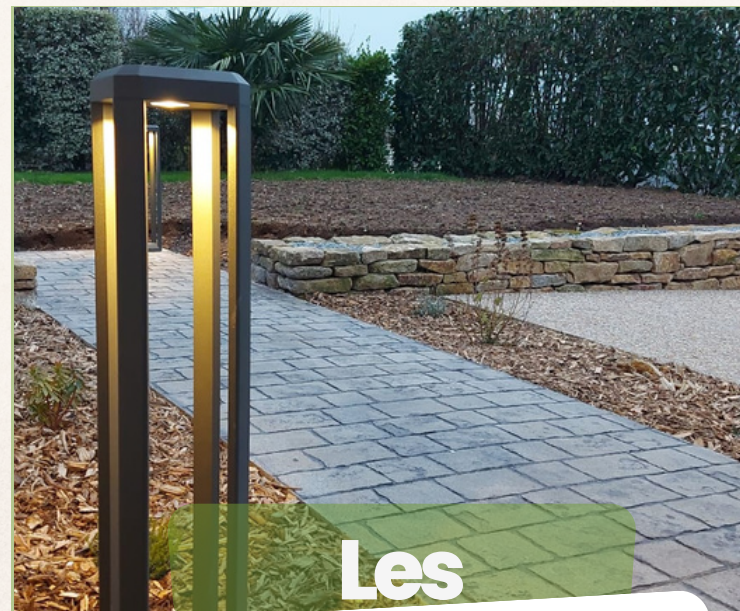

Sam Paysage
conçois, crée et
entretien votre
jardin !

02 97 42 35 01

sampaysage@orange.fr

Les éclairages

Prolonger la journée à l'aide
d'éclairages variés, créez
des ambiances pour
mettre votre jardin en
valeur !

RÉALISATION

Description

Que ce soit pour donner une ambiance ou pour prolonger les soirées, l'éclairage est devenu un point important dans nos jardins. On peut retrouver :

- Des bornes
- Des spots encastrés
- Des spots piquets
- Des appliques
- Des rubans led
- Des guirlandes guinguettes
- Etc.

Les formes et les modèles permettent de personnaliser le jardin !

Les Eclairages